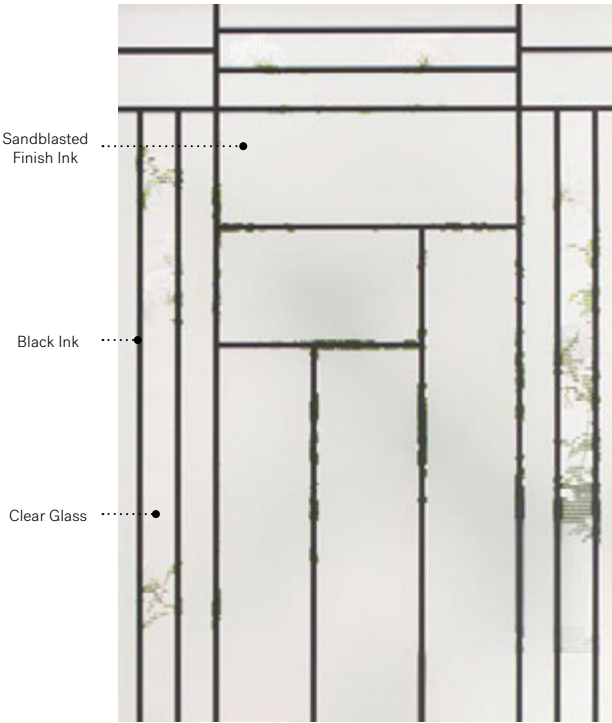

Louisbourg

Louisbourg’s elegant geometry evokes glass etchings. The asymmetrical grid creates a striking dynamic composition.

Silkscreened glass: Sandblasted finish ink and black ink.
Frames: Contemporary or Novapvc.
Sidelites and transom: Looks great accompanied by Sandblasted finish glass.

Privacy Level **4/5**
PRIVATE